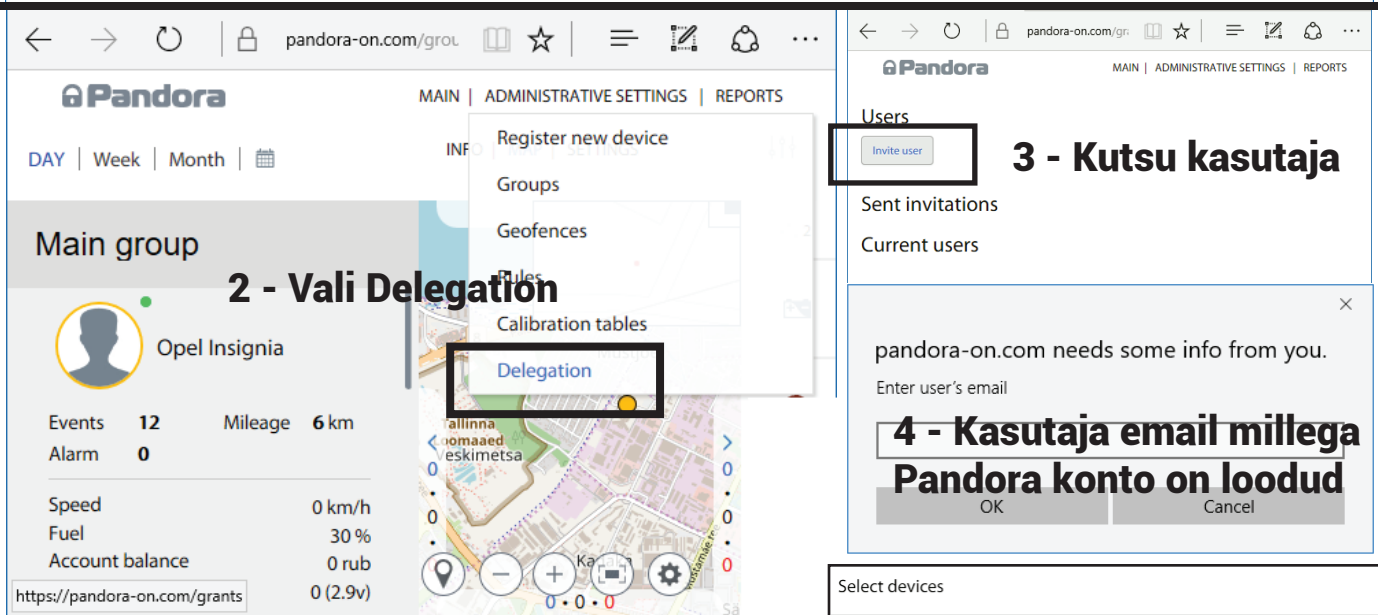

## Delegeerimine

Pandora koodikaarti ära väljasta võõrastele isikutele. Hoia kaart kindlas kohas, võimalusel tee kaardist pilt või kirjuta login / pass üles.

Logides sisse oma Pandora kontoga pandora-on.com keskkonda, on delegeerimise kaudu võimalik anda kolmandatele isikutele õigus sõidukit mobiiliäpi kaudu juhtida, hallata, kaugkäivitada mootor jne. Näiteks kui annate auto renti või teil on ettevõttes ühel autol mitu kasutajat. Teil on õigus juba lisatud kasutajat igal ajahetkel kustutada (sel juhul kaob sõiduk tema mobiiliäpist).

--  
Iga kasutaja peab looma oma Pandora konto. Sellega saab mobiilirakendusse sisse logida. Emaili konto, millega kasutaja end registreeris, tuleb delegeerimise all lisada ehk saata kutse (kinnitus saabub kasutaja meili)