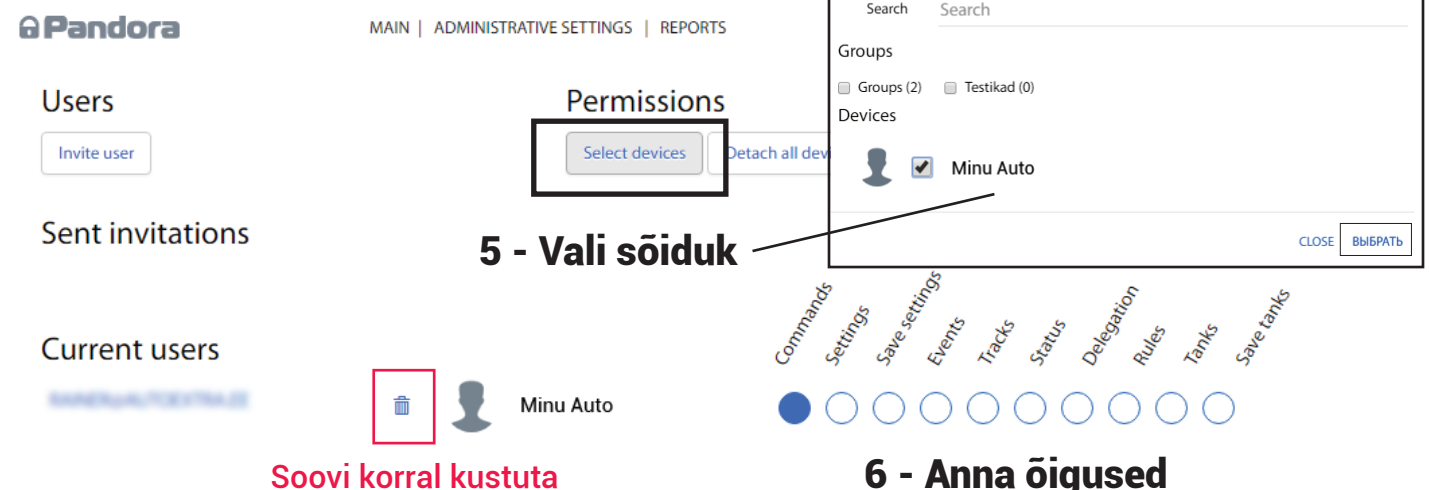

## Delegeerimine

Pandora koodikaarti ära väljasta võõrastele isikutele. Hoia kaart kindlas kohas, võimalusel tee kaardist pilt või kirjuta login / pass üles.

Logides sisse oma Pandora kontoga pandora-on.com keskkonda, on delegeerimise kaudu võimalik anda kolmandatele isikutele õigus sõidukit mobiiliäpi kaudu juhtida, hallata, kaugkäivitada mootor jne. Näiteks kui annate auto renti või teil on ettevõttes ühel autol mitu kasutajat. Teil on õigus juba lisatud kasutajat igal ajahetkel kustutada (sel juhul kaob sõiduk tema mobiiliäpist).

--  
Iga kasutaja peab looma oma Pandora konto. Sellega saab mobiilirakendusse sisse logida. Emaili konto, millega kasutaja end registreeris, tuleb delegeerimise all lisada ehk saata kutse (kinnitus saabub kasutaja meili)